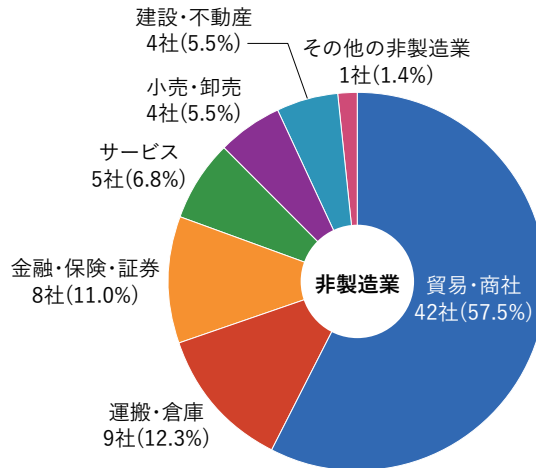

■業種別 ※各業種の%は、有効回答社数に対する割合