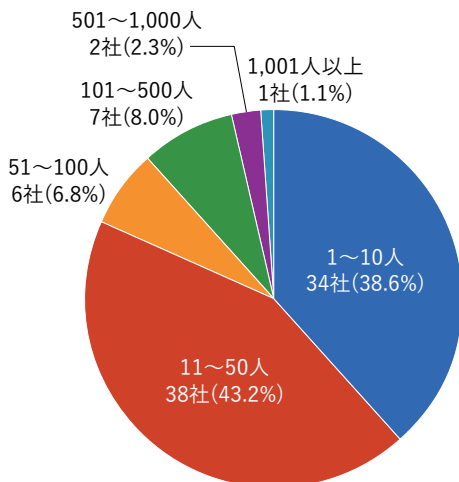

調査の概要

調査対象	香港に進出している日系企業の現地社員
調査時期	2023年8月28日(月)～10月3日(火)
調査方法	アンケート方式 (Web 入力)
有効回答社数	88

■業種

■業種別 ※各業種の%は、有効回答社数に対する割合

■従業員数

■進出形態