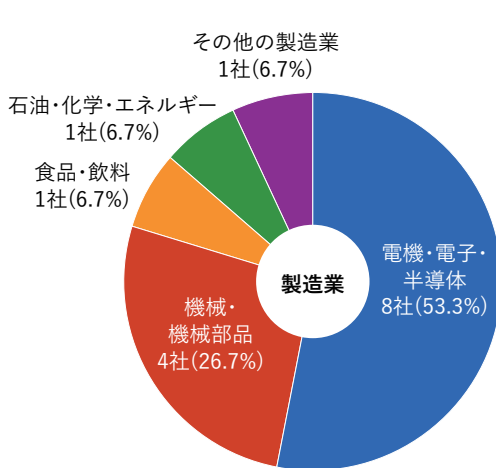

■業種別 ※各業種の%は、有効回答社数に対する割合