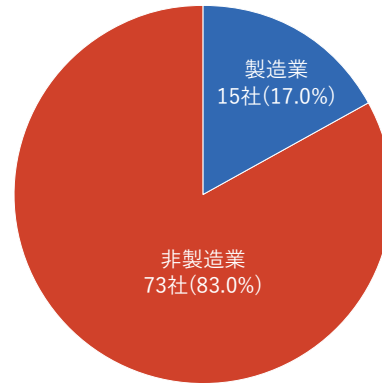

調査の概要

調査対象	香港に進出している日系企業の現地社員
調査時期	2023年8月28日(月)～10月3日(火)
調査方法	アンケート方式 (Web 入力)
有効回答社数	88

■業種